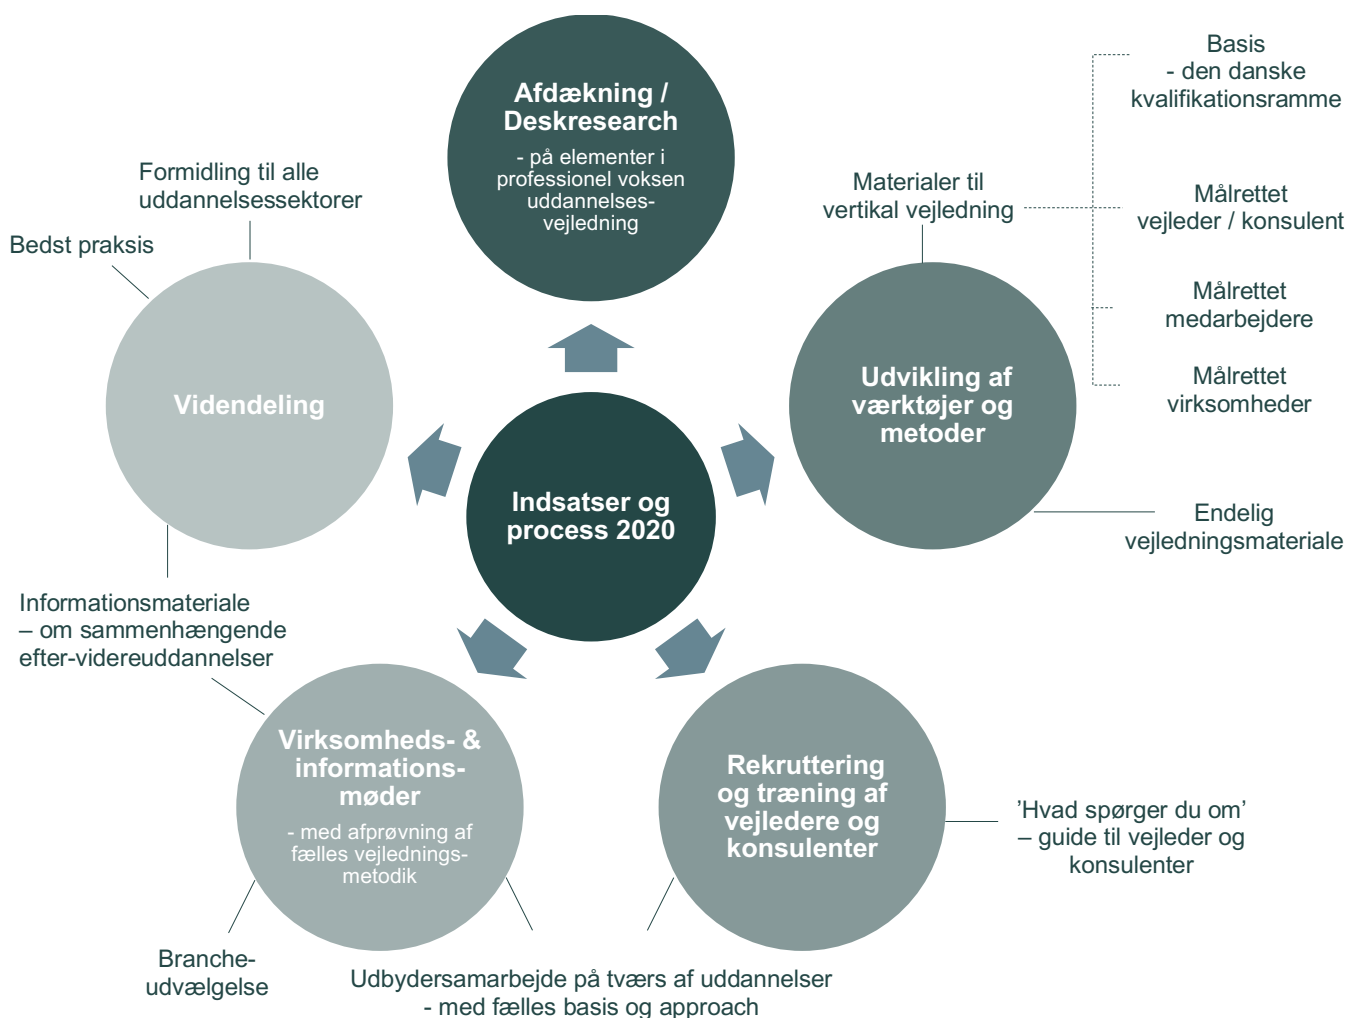

GPS til at forstå FoU-projektet Vertikal VEU

Indsatser og proces 2020

Igennem møder med virksomheder og medarbejdere om målrettet efter-videreuddannelse statueres bedst praksis i forhold til en mere sammenhængende vejledning til effektiv brug af de kompetencegivende efter-videreuddannelser.